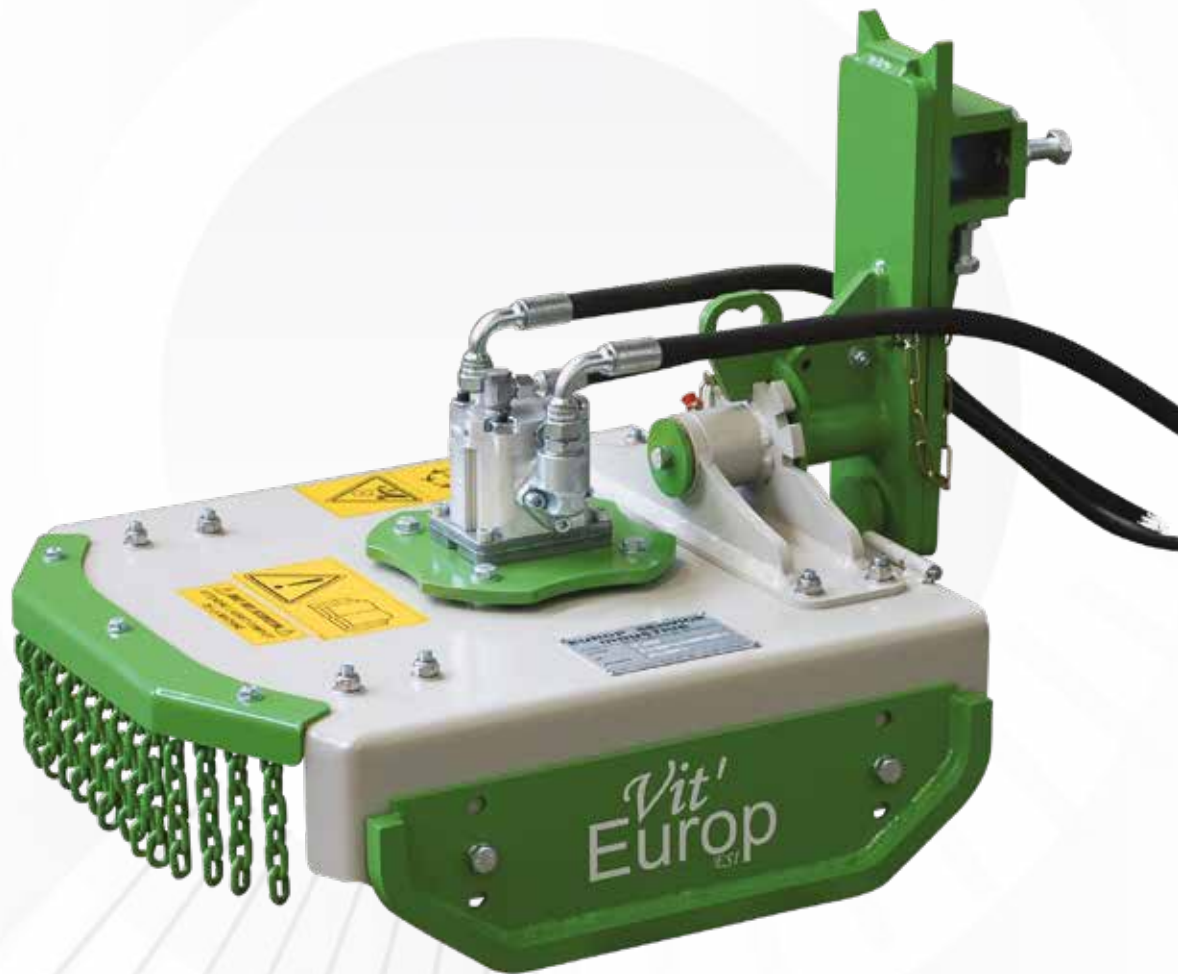

TONDEUSE

MOWER

VIT' EUROP T600

POUR L'ENTRETIEN DES RANGS DE VIGNES ENHERBÉS.

**LE SUPPORT OSCILLANT PERMET À LA TONDEUSE
DE SUIVRE LE TERRAIN AU PLUS PRÈS.**

**LE SYSTÈME DE POSITION MAINTENANCE PERMET
LE CHANGEMENT DES LAMES « TONDEUSE ATTELÉE ».**

Maintaining the grassy vineyards rows.

The oscillating support allows the mower to follow the ground as close as possible.

The maintenance function allows you to change the blades.

TONDEUSE T600
MODÈLE VIT' EUROP

Spécifications techniques*

Technical specifications*

Tondeuse <i>Mower</i>	Type	T600			
	Puissance <i>Power</i>	Hydraulique 11cc			
	Vitesse de rotation <i>Rotation speed</i>	3000 tr/min			
Hydraulique <i>Hydraulics</i>	Débit pompe hydraulique <i>Hydraulic pump flow</i>	35 à 40 l/min			
	Pression utilisation <i>Pressure used</i>	140 bars			
Dimensions <i>Size</i>	Encombrement maximum (l x L x h) <i>Dimensions WxLxH</i>	526 x 550 x 344	576 x 600 x 344	626 x 650 x 344	676 x 700 x 344
	Largeur de travail <i>Working width</i>	450 mm	500 mm	550 mm	600 mm
	Poids (sans attelage) <i>Weight (without attachment)</i>	45 kg	49 kg	57 kg	62 kg
Pièces détachées <i>Spare parts</i>	Jeu de 2 lames <i>Set of two blades</i>				

Position maintenance

Maintenance function

De par son encombrement la tondeuse Vit'Europ peut se monter sur perche avec outils de sol.
Changement aisé des lames en toutes circonstances grâce à la position maintenance.